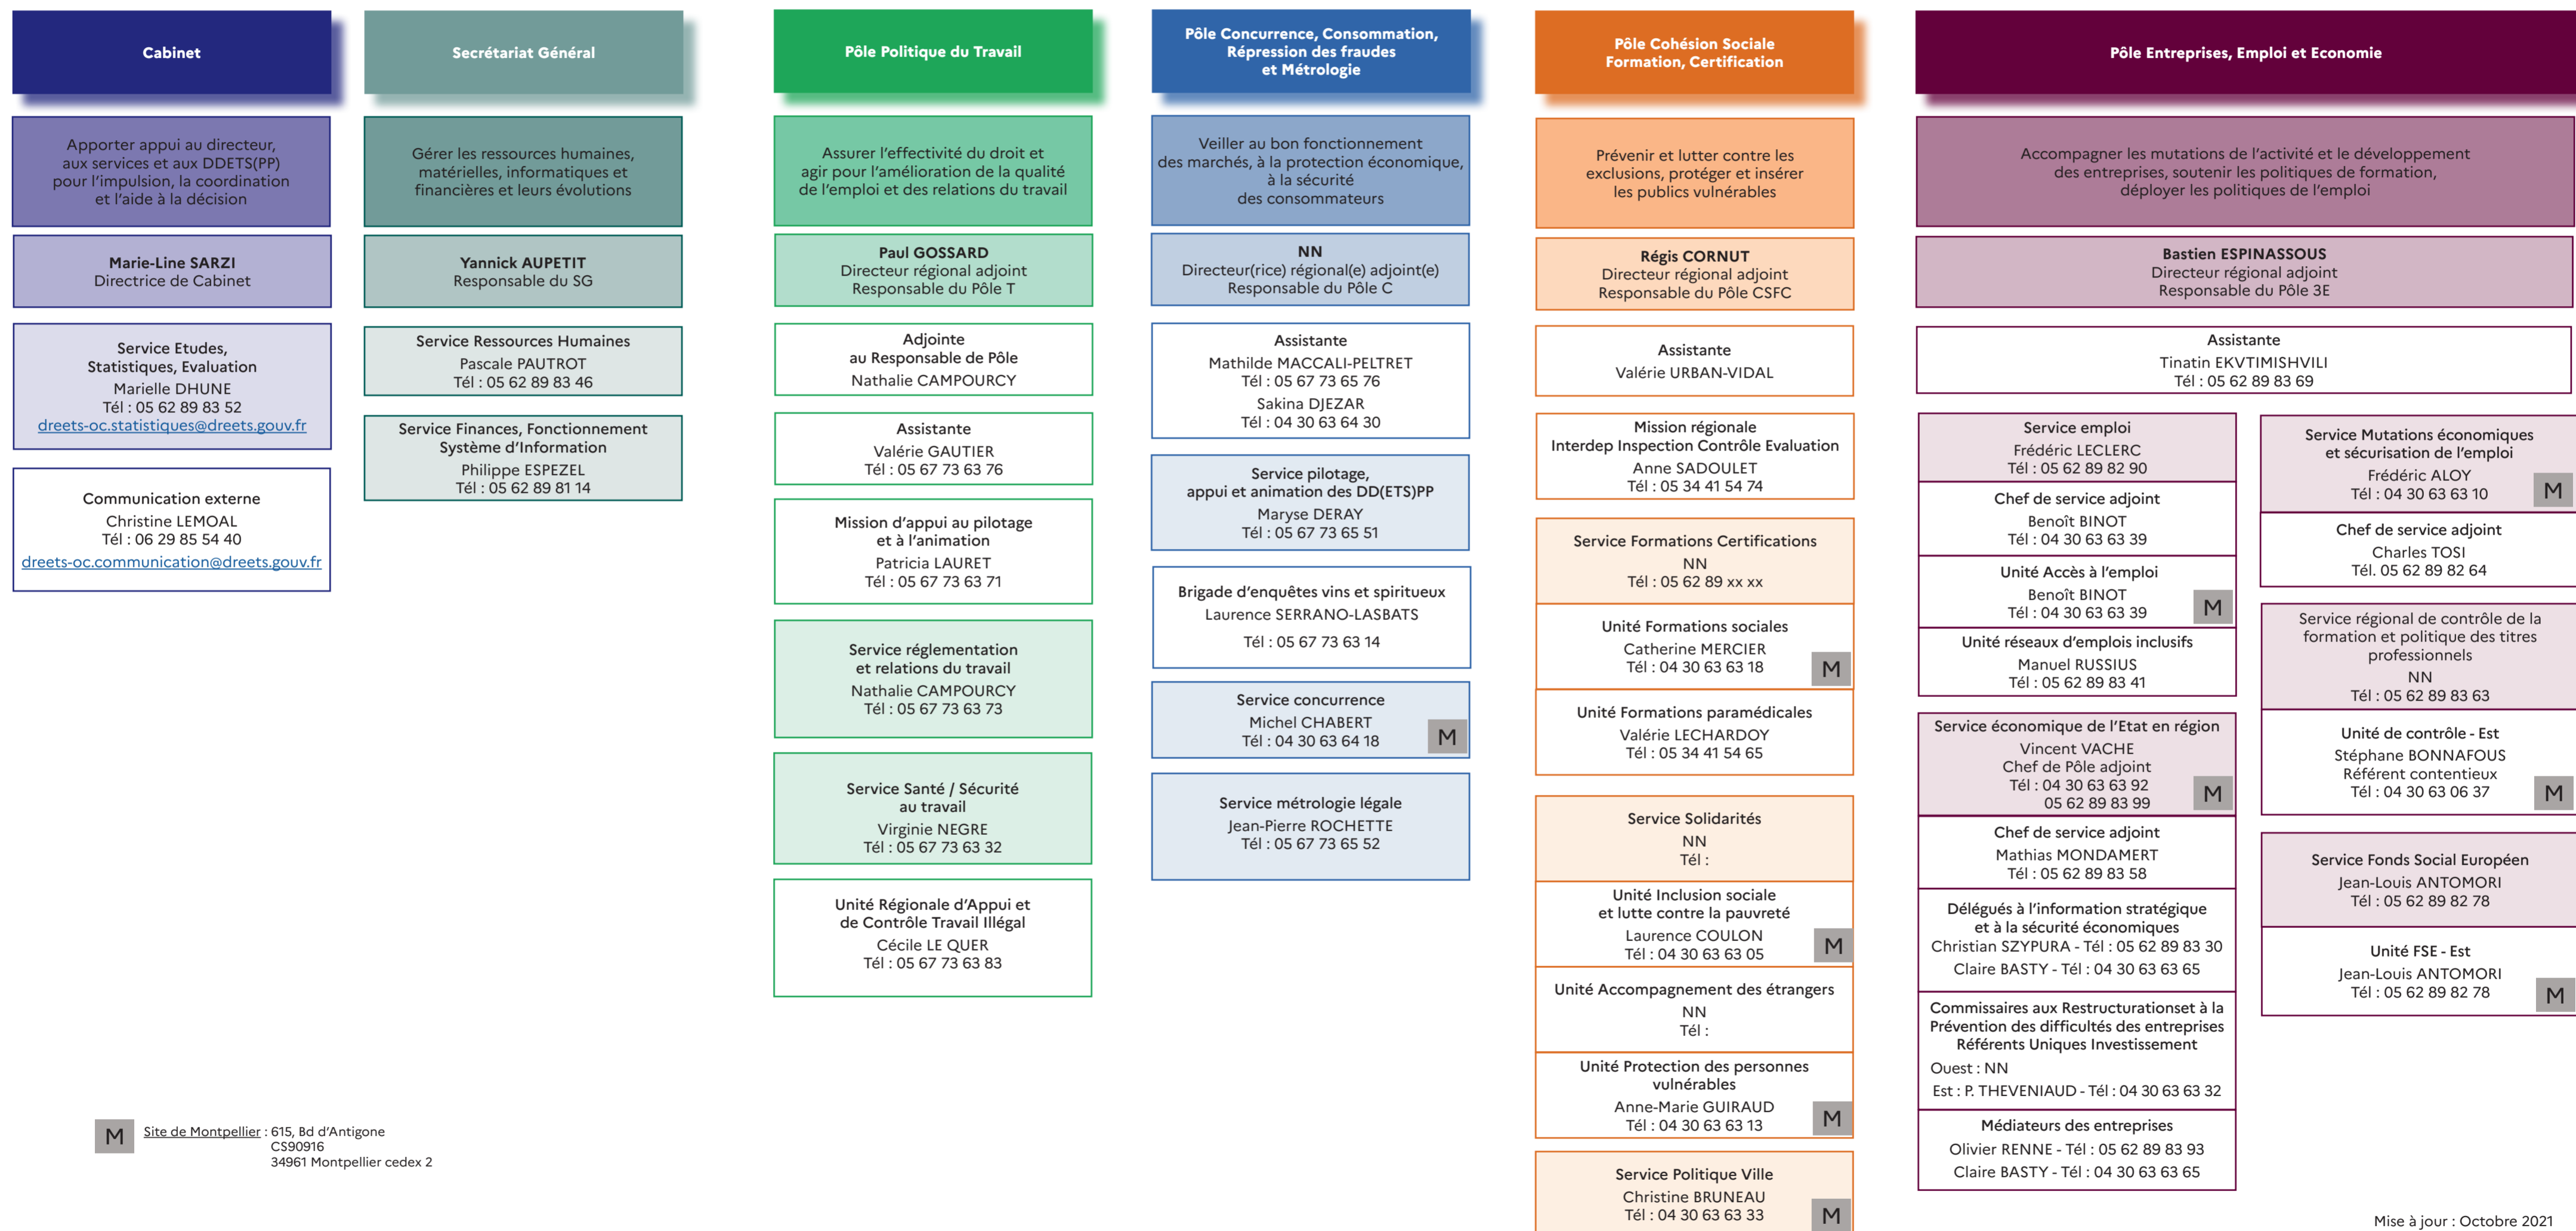

Directeur régional : Christophe LEROUGE

Directeur régional délégué : Yannick AUPETIT

Assistante : Nathalie DUMAS - Tél : 05 62 89 83 49

dreets-oc.direction@dreets.gouv.fr

Conseillères techniques de service social

Mylène BOUSCAYROL

Tél : 05 62 89 81 76

Geneviève JANIN

Tél : 04 30 63 63 79

Chargé de mission OTE

Claude ROUZIER

Tél : 05 62 89 83 13

Médecins Inspecteurs du travail

James ALVES

Tél : 05 67 73 63 81

Nathalie BERNAL-THOMAS

Tél : 04 30 63 63 96

Marie-Ange CHANCELIER

Tél : 05 67 73 65 88

Déléguée pour la protection
des données

Vassoumady HUSTA

Tél : 05 62 89 83 11

M Site de Montpellier : 615, Bd d'Antigone
CS90916
34961 Montpellier cedex 2

Mise à jour : Octobre 2021

Directions Départementales Emploi Travail Solidarités - Protection des Populations

Ariège	Aude	Aveyron	Gard	Haute-Garonne	Gers	Hérault	Lot	Lozère	Hautes-Pyrénées	Pyrénées-Orientales	Tarn	Tarn-et-Garonne
Isabelle AYMARD Directrice départementale emploi, travail, solidarités, protection des populations	Hélène SIMON Directrice départementale emploi, travail, solidarités, protection des populations	Marie-Claire MARGUIER Directrice départementale emploi, travail, solidarités, protection des populations	Véronique SIMONIN Directrice départementale emploi, travail, solidarités Claude COLARDELLE Directrice départementale protection des populations	Bertrand LE ROY Directeur départementale emploi, travail, solidarités Juliette SORRENTINO Directrice départementale protection des populations	Stéphane GUIGUET Directeur départementale emploi, travail, solidarités, protection des populations	Richard LIGER Directeur départementale emploi, travail, solidarités Yann LOUGUET Directeur départementale protection des populations	Marie-Dominique THIEBAUT-ROUSSON Directrice départementale emploi, travail, solidarités, protection des populations	Cécile GLEYZON Directrice départementale emploi, travail, solidarités, protection des populations, par intérim	Grégory FERRA Directeur départementale emploi, travail, solidarités, protection des populations	Eric DOAT Directrice départementale emploi, travail, solidarités Estelle BOHBOT Directrice départementale protection des populations	Luce VIDAL-ROZOY Directrice départementale emploi, travail, solidarités, protection des populations	Anne LEVASSEUR Directrice départementale emploi, travail, solidarités, protection des populations