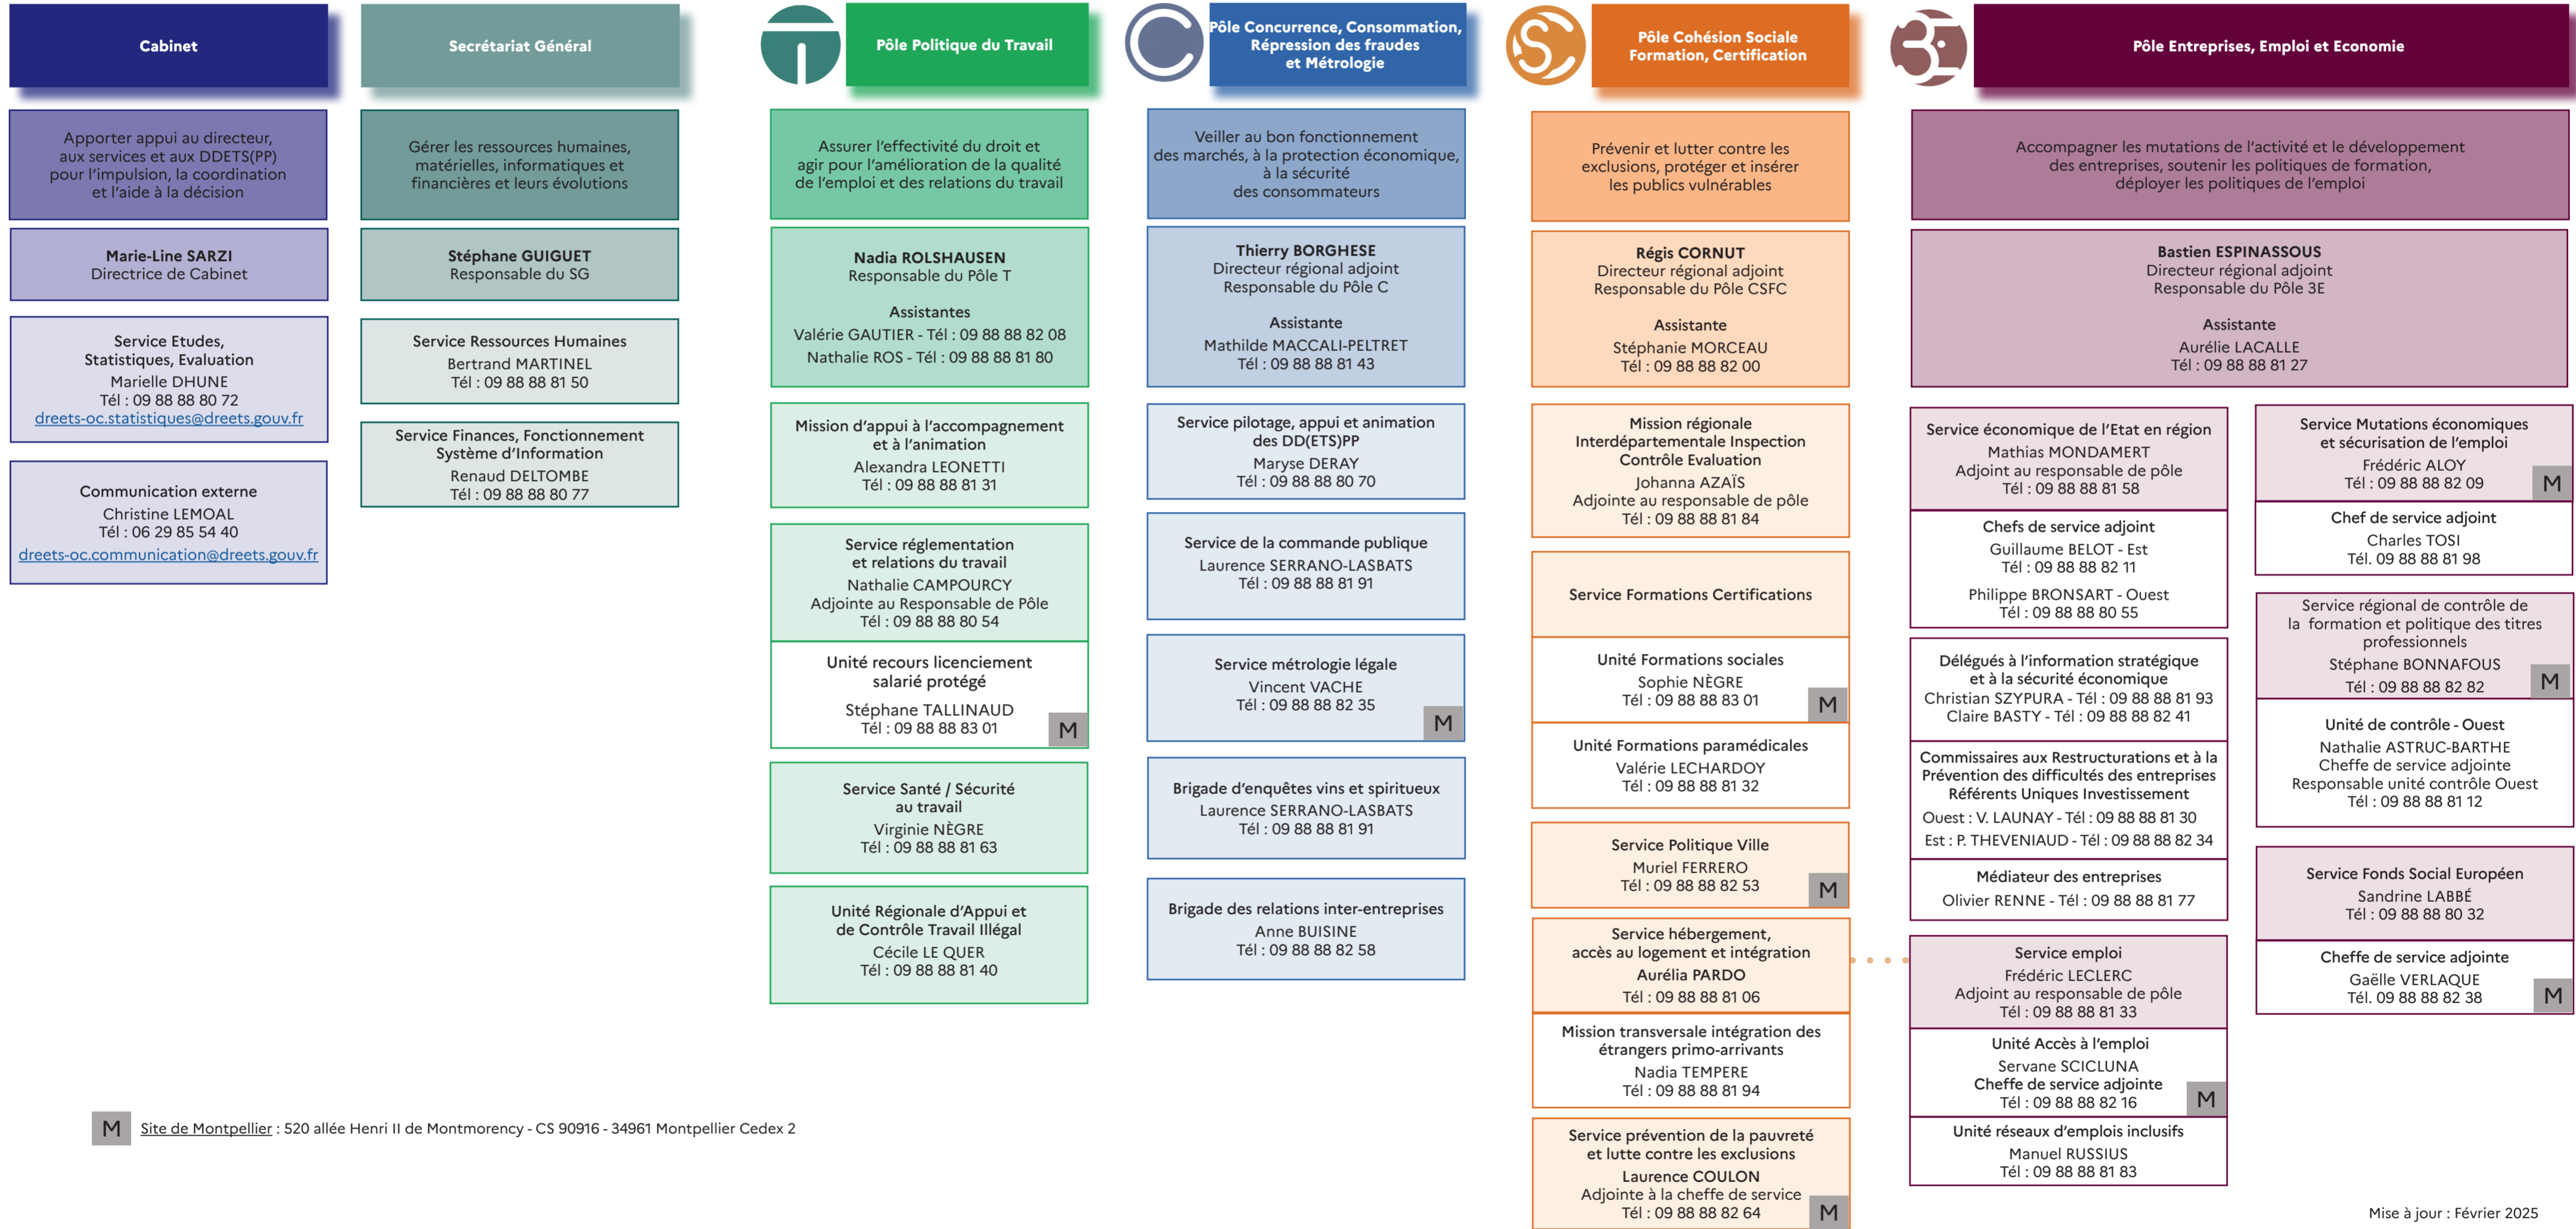

1 Place Émile Blouin - CS 90007 - 31952 Toulouse cedex 9  
Tél : 09 88 88 80 80  
<http://www.occitanie.dreets.gouv.fr> - Courriel : prenom.nom@dreets.gouv.fr

Médecins Inspecteurs du travail  
James ALVES  
Tél : 09 88 88 80 31  
Nathalie BERNAL-THOMAS  
Tél : 09 88 88 82 44  
Marie-Ange CHANCELIER  
Tél : 09 88 88 80 59

**Directeur régional : Julien TOGNOLA**  
**Directeur régional délégué : Stéphane GUIGUET**  
Assistante de direction : Nathalie DUMAS - Tél : 09 88 88 80 75

Conseillères techniques de service social  
Sylvie AUGUSSEAU  
Tél. 09 88 88 82 91  
Mylène BOUSCAYROL  
Tél : 09 88 88 80 49

**M** Site de Montpellier : 520 allée Henri II de Montmorency - CS 90916 - 34961 Montpellier Cedex 2

Mise à jour : Février 2025

**Directions Départementales Emploi Travail Solidarités - Protection des Populations**