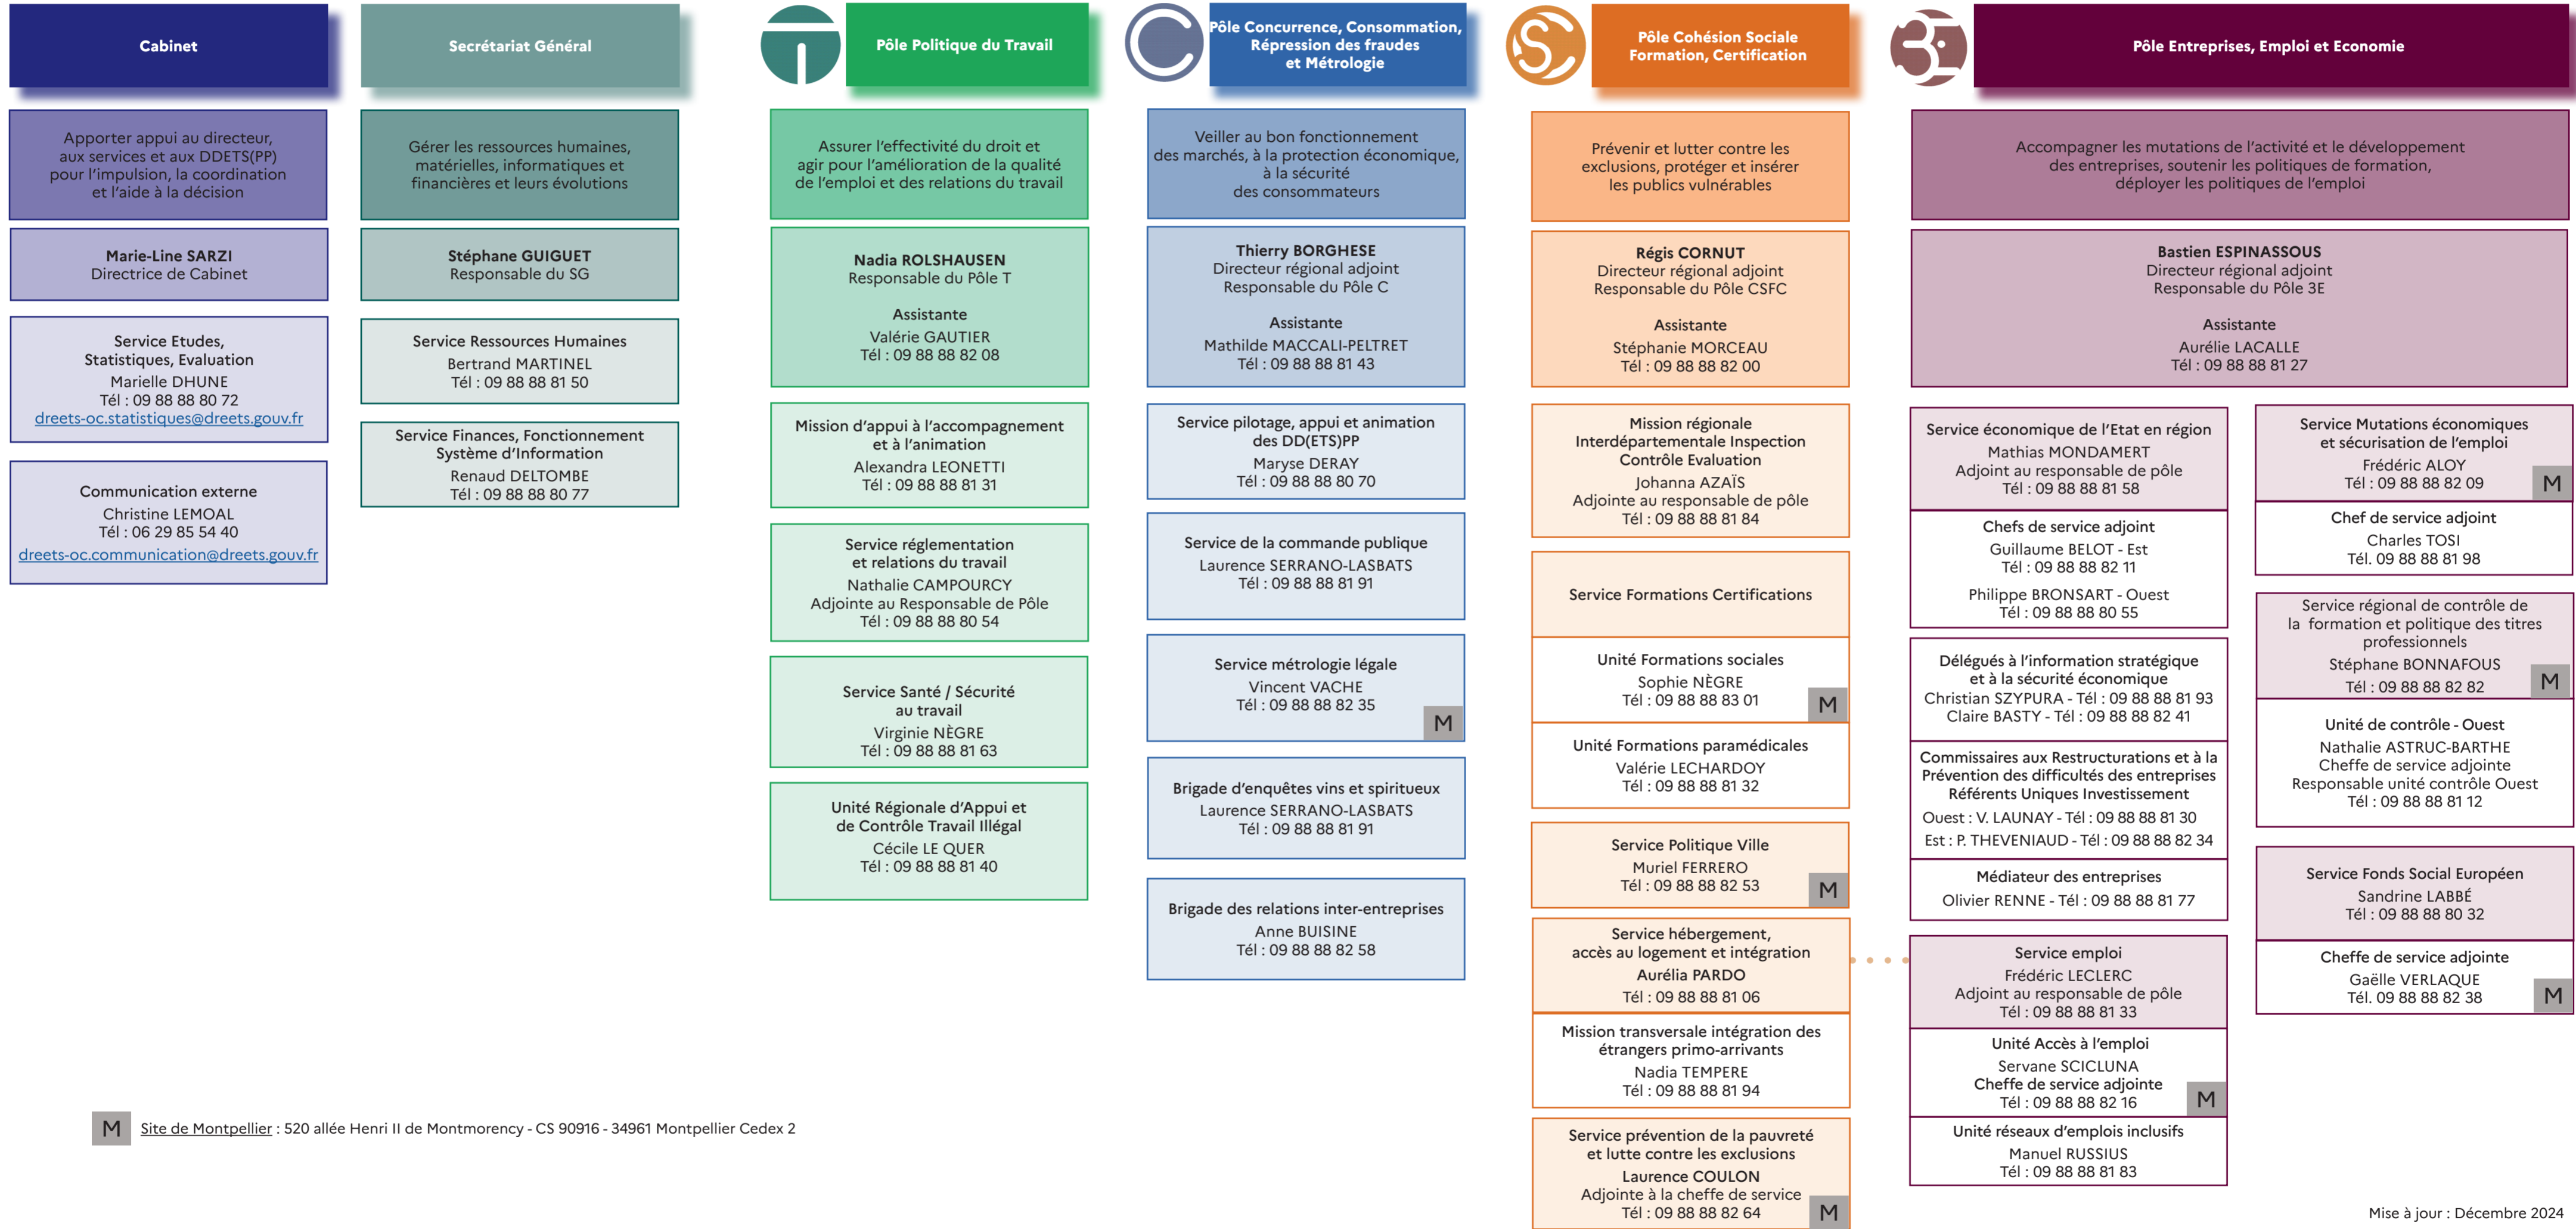

5, Esplanade Compans Caffarelli - BP 98016 - 31080 TOULOUSE Cedex 6  
Tél : 09 88 88 80 80  
<http://www.occitanie.dreets.gouv.fr> - Courriel : prenom.nom@dreets.gouv.fr

Référent diversité  
Sylvain MOLHÉRAC  
Tél : 09 88 88 81 56

**Directeur régional : Julien TOGNOLA**  
**Directeur régional délégué : Stéphane GUIGUET**  
Assistante de direction : Nathalie DUMAS - Tél : 09 88 88 80 75

Conseillères techniques de service social  
Sylvie AUGUSSEAU  
Tél. 09 88 88 82 91  
Mylène BOUSCAYROL  
Tél : 09 88 88 80 49

**M** Site de Montpellier : 520 allée Henri II de Montmorency - CS 90916 - 34961 Montpellier Cedex 2

Mise à jour : Décembre 2024

**Directions Départementales Emploi Travail Solidarités - Protection des Populations**