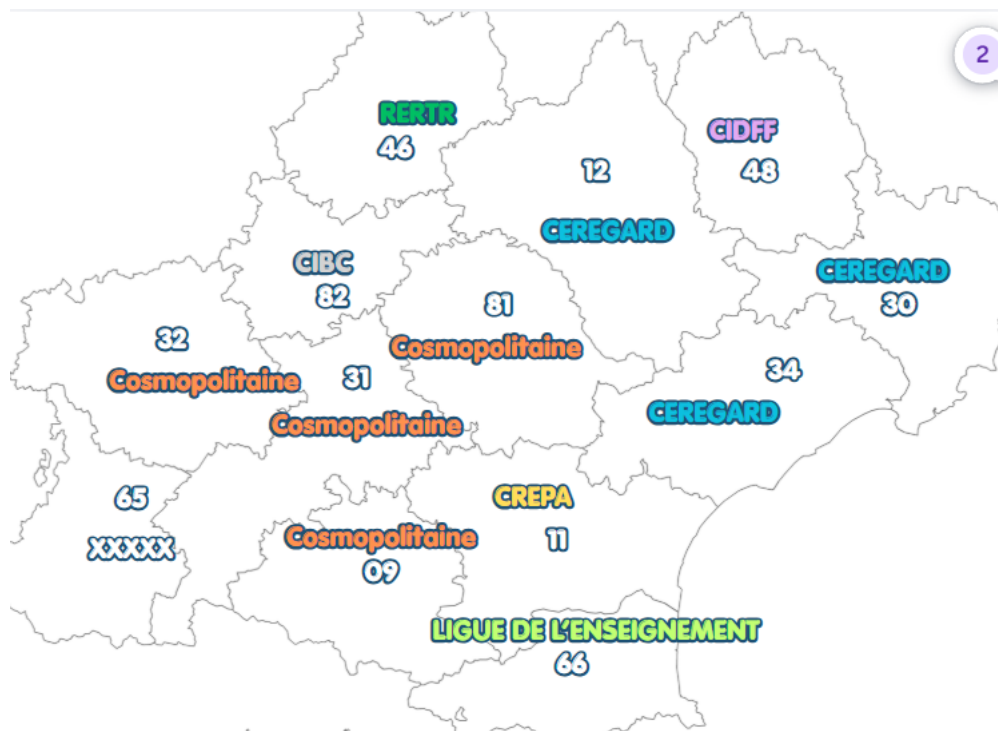

ANNEXE 2 : Référencement de l'offre linguistique et contacts des plateformes linguistiques et CRIA en Occitanie

REFERENCEMENT DE L'OFFRE LINGUISTIQUE

Les actions de formation linguistique financées au titre du présent appel à projets doivent obligatoirement être référencées par le Carif Oref pour être répertoriées sur le portail régional Occitanie [Profil Occitanie](#), sur le site national [Réseau des Carif-Oref](#) et sur l'application [BonjourBonjour](#). Ce référencement s'effectue au moyen d'une enquête via un formulaire en ligne pour les actions financées en 2026.

Les porteurs de projets retenus dans le cadre de cet AAP recevront une invitation du Carif Oref Occitanie à participer à un webinaire en ligne mi septembre 2026, afin de faciliter le recueil de ces informations, et répondre à toutes questions.

Le dossier de demande de subvention pour le financement d'une action linguistique en 2026 sera composé en particulier d'une attestation de référencement sur le site PROFIL des actions financées en 2025.

Toutes les informations et coordonnées actualisées relatives à l'offre régionale de formation ainsi qu'aux plateformes linguistiques sont disponibles sur le site de PROFIL OCCITANIE : <https://www.profiloccitanie.fr/>

LISTE DES PLATEFORMES LINGUISTIQUES EN OCCITANIE

Les adresses, contacts et permanences sont indiquées sur le site du Carif Oref Occitanie: <https://www.profiloccitanie.fr/>

LISTE DES CRIA (Centres de Ressources Illettrisme et Apprentissage de la langue)

Les adresses, contacts et permanences sont indiquées sur le site du Carif Oref Occitanie: